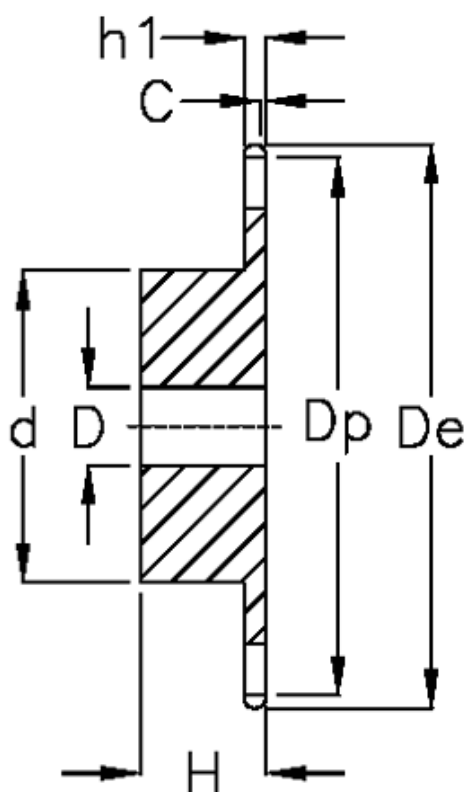

Varenummer: 616011006015  
Beskrivelse: Navhjul 10 B-1 Z=15 simplex  
forboret

## Mål

Antal tænder	= 15
C	= 1.6
d	= 57
D	= $12 \pm 0,5$
De	= 83
Dp	= 76.36
For kædebetegnelse	= 10 B-1
For kæde størrelse	= 5/8" x 3/8"

H	= 30
h1	= 9.1